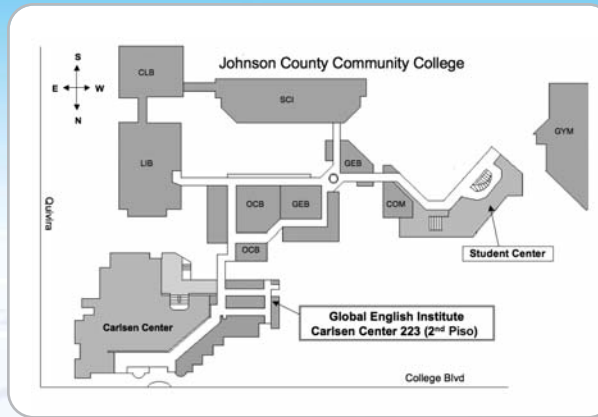

fax: 913.469.2591

gei@jccc.edu

www.jccc.edu/globalenglish

Léelo. Escríbelo. Háblalo. Vívelo.

Respecto a Johnson County Community College

- En las instituciones postsecundarias de dos años, los estudiantes pueden obtener Títulos Asociados de dos años, certificaciones o completar los primeros dos años hacia un programa de diplomatura.
- Las instituciones postsecundarias de dos años tienen muchas ventajas como matrícula más barata. En efecto, más norteamericanos están matriculados en instituciones postsecundarias de dos años que en universidades de cuatro años o colleges.
- JCCC es una institución universitaria de dos años de primera calidad, reconocida a nivel nacional y acreditada por el Higher Learning Commission (Comisión de Enseñanza Superior) y miembro del North Central Association (Asociación del Norte Central) 800-621-7440 – www.ncahigherlearningcommission.org.
- JCCC ofrece más de 50 títulos y programas de titulaciones (certificados), que incluyen biotecnología, comercio, sistema de información computarizada, carreras en el campo médico, gerencia de hostelería, tecnología de la información, enfermería y muchos más.
- JCCC tiene un hermoso recinto universitario ubicado en un suburbio seguro, a 15 minutos de Kansas City, Missouri.