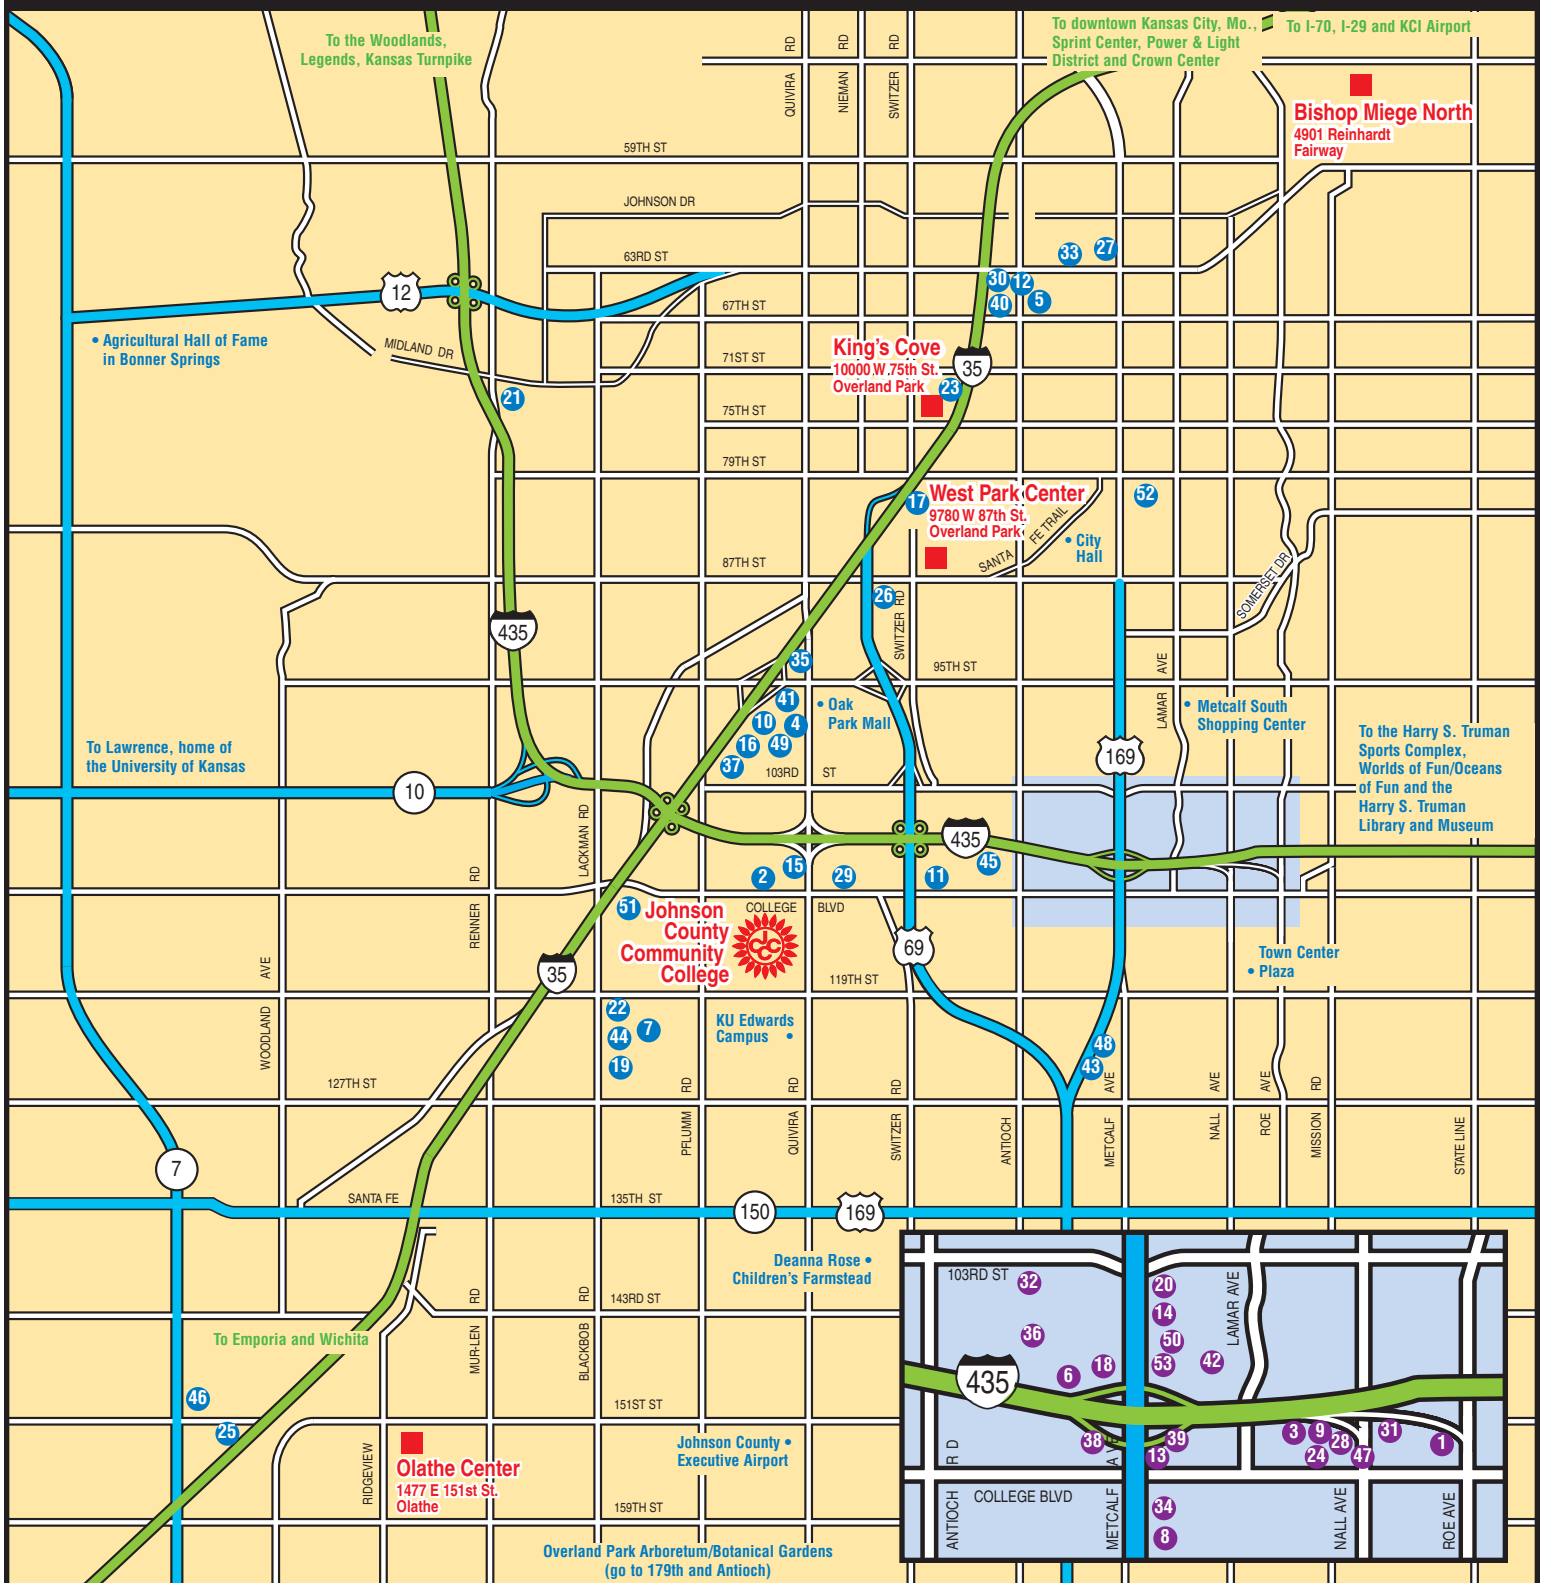

# Visitors' Map to JCCC/Adjacent Lodgings

- |  |  |   |  |  |
|--|--|---|--|--|
| <p><b>1 AmeriSuites, Convention Center</b><br/>5001 W. 110th St.<br/>913-491-9002</p> <p><b>2 Candlewood Hotel</b><br/>11001 Oakmont St.<br/>913-469-5557</p> <p><b>3 Chase Suites</b><br/>6300 W. 110th St.<br/>913-491-3333</p> <p><b>4 Comfort Inn</b><br/>12601 W. 96th Terrace<br/>913-438-6969</p> <p><b>5 Comfort Inn</b><br/>6401 E. Frontage Road<br/>913-262-2622</p> <p><b>6 Comfort Inn and Suites</b><br/>7200 W. 107th St.<br/>913-648-7858</p> <p><b>7 Comfort Suites Olathe</b><br/>12070 Strang Line Road<br/>913-397-0100</p> <p><b>8 Courtyard by Marriott</b><br/>11301 Metcalf Ave.<br/>913-339-9900</p> <p><b>9 Courtyard by Marriott – Convention Center</b><br/>11001 Woodson St.<br/>913-317-8500</p> <p><b>10 Days Inn Lenexa</b><br/>9630 Rosehill Road<br/>913-492-7200</p> <p><b>11 Doubletree Hotel</b><br/>10100 College Blvd.<br/>913-451-6100</p> | <p><b>12 Drury Inn</b><br/>9009 Shawnee Mission Pky.<br/>913-236-9200</p> <p><b>13 Drury Inn &amp; Suites</b><br/>10963 Metcalf Ave.<br/>913-345-1500</p> <p><b>14 Embassy Suites Hotel</b><br/>10601 Metcalf Ave.<br/>913-649-7060</p> <p><b>15 Extended StayAmerica Overland Park</b><br/>10750 Quivira Road<br/>913-661-9299</p> <p><b>16 Extended Stay</b><br/>9775 Lenexa Drive<br/>913-541-4000</p> <p><b>17 Extended Stay Lenexa</b><br/>8015 Lenexa Drive<br/>913-894-5550</p> <p><b>18 Extended StayDeluxe</b><br/>7201 W. 106th St.<br/>913-642-2299</p> <p><b>19 Fairfield Inn by Marriott</b><br/>12245 Strang Line Road<br/>913-768-7000</p> <p><b>20 Hampton Inn</b><br/>10591 Metcalf Frontage Road<br/>913-341-1551</p> <p><b>21 Hampton Inn</b><br/>16555 Midland Drive<br/>913-248-1900</p> <p><b>22 Hampton Inn</b><br/>12081 Strang Line Road<br/>913-393-1111</p> | <p><b>23 Hampton Inn and Suites</b><br/>7400 W. Frontage Road<br/>913-722-0800</p> <p><b>24 Hilton Garden Inn</b><br/>5800 College Blvd.<br/>913-345-2661</p> <p><b>25 Holiday Inn</b><br/>101 W. 151st St.<br/>913-829-4000</p> <p><b>26 Holiday Inn</b><br/>8787 Reeder Road<br/>913-888-8440</p> <p><b>27 Holiday Inn Holidome – Mission</b><br/>7240 Shawnee Mission Pky.<br/>913-262-3010</p> <p><b>28 Holiday Inn Suites– Convention Center</b><br/>10920 Nall Ave.<br/>913-312-0900</p> <p><b>29 Holtze Executive Village</b><br/>11400 College Blvd.<br/>913-344-8100</p> <p><b>30 Homestead Studio Suites</b><br/>6451 E. Frontage Road<br/>913-236-6006</p> <p><b>31 Homestead Studio Suites</b><br/>5401 W. 110th St.<br/>913-661-7111</p> <p><b>32 Homewood Suites</b><br/>10556 Marty St.<br/>913-341-5576</p> | <p><b>33 Howard Johnson Express Inn</b><br/>7508 Shawnee Mission Pky.<br/>913-262-9600</p> <p><b>34 Hyatt Place</b><br/>6801 W. 112th St.<br/>913-451-2553</p> <p><b>35 La Quinta Inn</b><br/>9461 Lenexa Drive<br/>913-492-5500</p> <p><b>36 La Quinta Inn</b><br/>10610 Marty St.<br/>913-648-5555</p> <p><b>37 Motel 6</b><br/>9725 Lenexa Drive<br/>913-541-8558</p> <p><b>38 Overland Park Marriott</b><br/>10800 Metcalf Ave.<br/>913-451-8000</p> <p><b>39 Pear Tree Inn Overland Park</b><br/>10951 Metcalf Ave.<br/>913-451-0200</p> <p><b>40 Quality Inn – Merriam</b><br/>6601 Frontage Road<br/>913-262-4448</p> <p><b>41 Radisson</b><br/>12601 W. 95th St.<br/>913-888-6670</p> <p><b>42 Red Roof Inn</b><br/>6800 W. 108th St.<br/>913-341-0100</p> <p><b>43 Residence Inn – Marriott</b><br/>12010 Blue Valley Pky.<br/>913-491-4444</p> | <p><b>44 Residence Inn</b><br/>12215 S. Strang Line Road<br/>913-829-6700</p> <p><b>45 Settle Inn</b><br/>4401 W. 107th St.<br/>913-581-5700</p> <p><b>46 Sleep Inn</b><br/>20662 W. 151st St.<br/>913-390-9500</p> <p><b>47 Sheraton Overland Park Hotel</b><br/>6100 College Blvd.<br/>913-234-2100</p> <p><b>48 SpringHill Suites</b><br/>12000 Blue Valley Pky.<br/>913-491-0010</p> <p><b>49 Super 8 Motel</b><br/>9601 Westgate St.<br/>913-888-8899</p> <p><b>50 Super 8 Overland Park</b><br/>10750 Barkley St.<br/>913-341-4440</p> <p><b>51 Value Place Lenexa</b><br/>11175 Rogers Road<br/>913-327-1101</p> <p><b>52 White Haven Motor Lodge</b><br/>8039 Metcalf Ave.<br/>913-649-8200</p> <p><b>53 Wyndham Garden – Overland Park</b><br/>7000 W. 108th St.<br/>913-383-2550</p> |
|--|--|---|--|--|